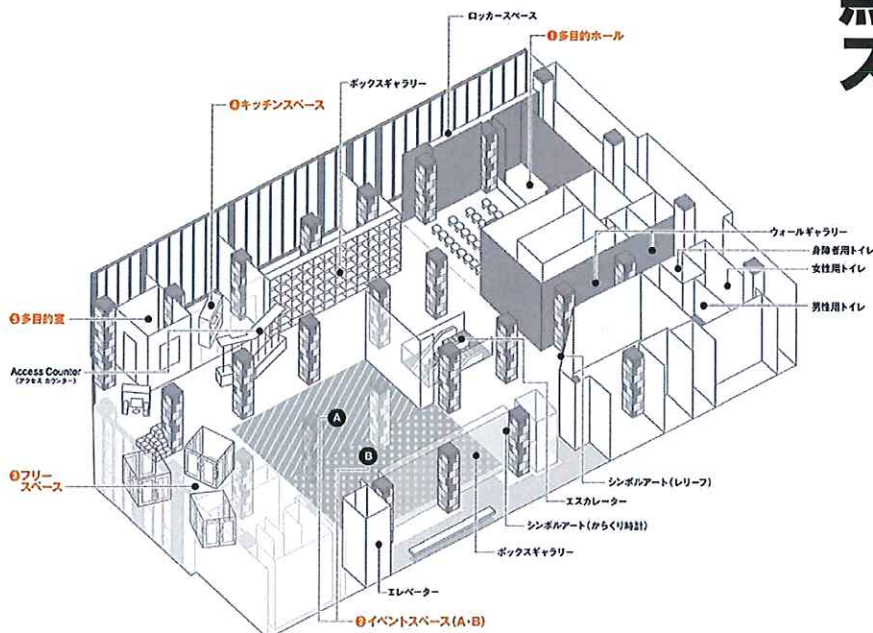

こちらからもご予約受け付けております。

WEBからは <http://www.jafp.or.jp/shibu/do-nan/> メールからは dounan_bb@jafp.or.jp

FPフォーラム会場

函館コミュニティプラザ (Gスクエア)
函館市本町24番1号シエスタハコダテ

シエスタハコダテ提携駐車場 合計380台

タイムズ名	台数	提携方法
1 シエスタハコダテ	40台 機械式立体駐車場 営業時間/9:30~20:00	シエスタ各店舗にて、お買上げの際に提携タイムズ駐車券をカード認証キーにて認証すると90分まで無料となります。 
2 函館本町第2	28台 ゲート式平面駐車場	
3 函館五稜郭町	17台 ゲート式平面駐車場	
4 函館五稜郭町第2	32台 ゲート式平面駐車場	
5 函館本町第3	38台 ゲート式平面駐車場	
駐車場名	台数	提携方法
6 函館本町パーキング 道銀・北洋銀行裏	30台 ゲート式平面駐車場	シエスタ各店舗にて、「2,000円以上お買上げ」で90分無料となるサービス券をお渡しいたします。 ※お会計の際に、本町パーキングに駐車した旨をお伝え下さい。
駐車場名	台数	提携方法
7 まるい第1	28台 コインパーキング 営業時間/9:30~19:15	お買上げの際にカード認証キーにて認証すると90分無料。
8 函館丸井今井パーキング	167台 タワーパーキング、更地 営業時間/9:30~19:15	お買上げの際に売場証印に判子を押し印で90分無料。

シエスタハコダテ 4F

函館コミュニティプラザ

Gスクエア
HAKODATE COMMUNITY PLAZA G SQUARE

メインセミナー 無料体験相談会 スペース

多目的ホール

イベントスペースA・B